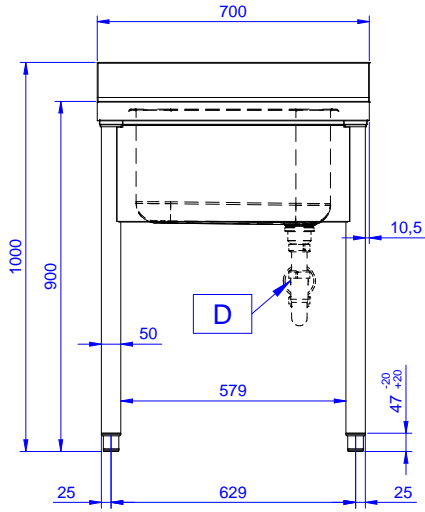

Tek evyeli tezgah
(500x600x300mm) - 700mm

Ana Özellikler

- Tezgahın sağlamlığı, stabilitesi ve güvenilirliği doğru olarak test edilmiştir.

Konstruksiyon

- 10 mm yarıçaplı köşeli ve 13 mm derinlikte 100 mm yükseklikte sırt.
- 50 mm çapında yuvarlak bacaklar 304 AISI paslanmaz çeliktir, yüksekliği +0/-40 mm ayarlanabilir.
- Ön kesiti 50 mm yükseklikte 304 AISI paslanmaz çelik taban rafı; zeminden 200 mm yukarda özel yivlere oturtularak monte edilir.
- Demonte olarak teslim edilir.
- Her ihtiyaca uygun farklı musluk mevcuttur.
- Tamamen AISI 304 paslanmaz çelikten yapılmış ağır hizmet tipi konstrüksiyon maksimum dayanıklılık sağlar.

Opsiyonel Aksesuarlar

- 4'lü tekerlek kiti, 2'si frenli, çap 100 mm, Premium PNC 855288
- Dirsek kontrollü batarya ¾", kuğu boyunlu, tek gövdeli PNC 855322
- Dirsek kontrollü batarya ¾", kısa kuğu boyunlu, tek gövdeli PNC 855323
- Ayak pedallı, kuğu boyunlu batarya (sıcak-soğuk su girişi) ¾" PNC 855328
- Tekli plastik sifon 2" PNC 895313

Onay: _____

Experience the Excellence
www.electroluxprofessional.com
professional@electroluxprofessional.com

Ön

Yan

D = Drenaj

Üst

Temel bilgiler:

Dış boyutlar, Genişlik: 133104 (LG716EN)	700 mm
Dış boyutlar, Derinlik:	700 mm
Dış boyutlar, Yükseklik:	900 mm
Sırt boyutları, Yükseklik:	100 mm
Sırt boyutları, Derinlik:	13 mm
Sırt boyutları, Yarı Çap:	R=10
Evyeye sayısı:	1
Evyeye boyutları:	500x500xH300
Üst tabla kalınlığı:	50 mm
Net ağırlık:	20 kg