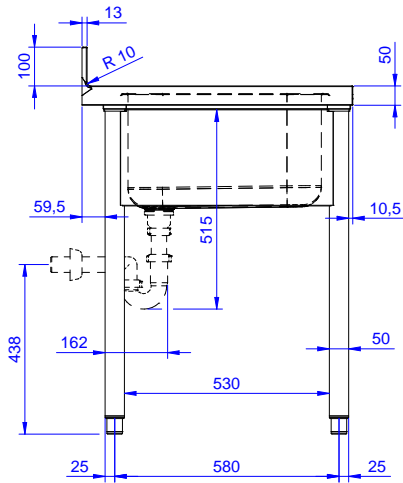

Tek evyeli tezgah
(500x600x300mm) - 700mm

Ana Özellikler

- Tezgahın sağlamlığı, stabilitesi ve güvenilirliği doğru olarak test edilmiştir.

Konstruksiyon

- 10 mm yarıçaplı köşeli ve 13 mm derinlikte 100 mm yükseklikte sırt.
- 50 mm çapında yuvarlak bacaklar 304 AISI paslanmaz çeliktir, yüksekliği +0/-40 mm ayarlanabilir.
- Ön kesiti 50 mm yükseklikte 304 AISI paslanmaz çelik taban rafı; zeminden 200 mm yukarda özel yivlere oturtularak monte edilir.
- Demonte olarak teslim edilir.
- Her ihtiyaca uygun farklı musluk mevcuttur.
- Tamamen AISI 304 paslanmaz çelikten yapılmış ağır hizmet tipi konstrüksiyon maksimum dayanıklılık sağlar.

Onay: _____

Experience the Excellence
www.electroluxprofessional.com
professional@electroluxprofessional.com

Ön

Yan

D = Drenaj

Üst

Temel bilgiler:

Dış boyutlar, Genişlik: 133104 (LG716EN)	700 mm
Dış boyutlar, Derinlik:	700 mm
Dış boyutlar, Yükseklik:	900 mm
Sırt boyutları, Yükseklik:	100 mm
Sırt boyutları, Derinlik:	13 mm
Sırt boyutları, Yarı Çap:	R=10
Evyeye sayısı:	1
Evyeye boyutları:	500x500xH300
Üst tabla kalınlığı:	50 mm
Net ağırlık:	20 kg