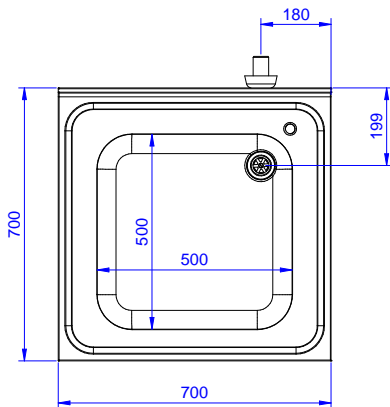

Tek evyeli tezgah
(500x600x300mm) - 700mm

Ana Özellikler

- Tezgahın sağlamlığı, stabilitesi ve güvenilirliği doğru olarak test edilmiştir.

Konstruksiyon

- 10 mm yarıçaplı köşeli ve 13 mm derinlikte 100 mm yükseklikte sırt.
- 50 mm çapında yuvarlak bacaklar 304 AISI paslanmaz çeliktir, yüksekliği +0/-40 mm ayarlanabilir.
- Ön kesiti 50 mm yükseklikte 304 AISI paslanmaz çelik taban rafı; zeminden 200 mm yukarda özel yivlere oturtularak monte edilir.
- Demonte olarak teslim edilir.
- Her ihtiyaca uygun farklı musluk mevcuttur.
- Tamamen AISI 304 paslanmaz çelikten yapılmış ağır hizmet tipi konstrüksiyon maksimum dayanıklılık sağlar.

Onay: _____

Experience the Excellence
www.electroluxprofessional.com
professional@electroluxprofessional.com

Ön

Yan

D = Drenaj

Üst

Temel bilgiler:

Dış boyutlar, Genişlik: 133104 (LG716EN)	700 mm
Dış boyutlar, Derinlik:	700 mm
Dış boyutlar, Yükseklik:	900 mm
Sırt boyutları, Yükseklik:	100 mm
Sırt boyutları, Derinlik:	13 mm
Sırt boyutları, Yarı Çap:	R=10
Evyeye sayısı:	1
Evyeye boyutları:	500x500xH300
Üst tabla kalınlığı:	50 mm
Net ağırlık:	20 kg